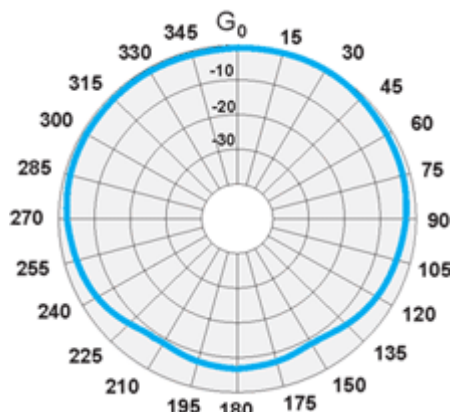

Механические характеристики

Модель	DH1 VHF	DH2 VHF	DH4 VHF
Масса, кг	0,75	2	4,1
Высота в сборе, м	0,82-1,05	2,2	4,6
Материал антенны		АД-31, D16Т	
Диаметр мачты, мм		25-55	
Допустимая скорость ветра, м/с		45	
Площадь ветрового сопротивления, м ²	0,022	0,045	0,09
Нагрузка при боковом ветре 45 м/с, Н	25	51	102
Допустимая скорость ветра при обледенении (слой льда 12 мм), м/с		28	
Диапазон рабочих температур, °С		от -50 до +50	
Разъем	SO-239	N-мама	N-мама

Диаграмма антенны DH1 VHF в E-плоскости

Диаграмма антенны DH2 VHF в E-плоскости

Диаграмма антенны DH1 VHF в H-плоскости

Диаграмма антенны DH4 VHF в E-плоскости

График КСВ антенны DH1 VHF

График КСВ антенны DH2 VHF

График КСВ антенны DH4 VHF