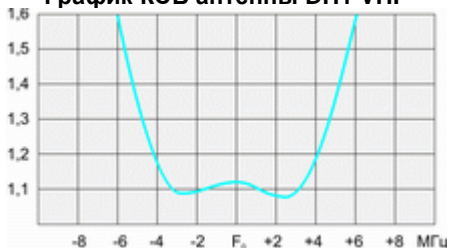

Диаграмма антенны DH1 VHF в E-плоскости

Диаграмма антенны DH2 VHF в E-плоскости

Диаграмма антенны DH1 VHF в H-плоскости

Диаграмма антенны DH4 VHF в E-плоскости

График КСВ антенны DH1 VHF

График КСВ антенны DH2 VHF

График КСВ антенны DH4 VHF