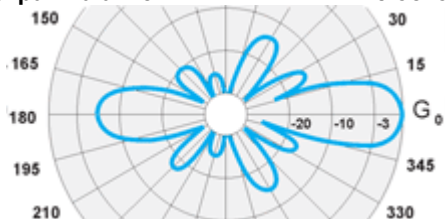

Механические характеристики

Модель	DH1 VHF	DH2 VHF	DH4 VHF
Масса, кг	0,75	2	4,1
Высота в сборе, м	0,82-1,05	2,2	4,6
Материал антенны		АД-31, D16Т	
Диаметр мачты, мм		25-55	
Допустимая скорость ветра, м/с		45	
Площадь ветрового сопротивления, м ²	0,022	0,045	0,09
Нагрузка при боковом ветре 45 м/с, Н	25	51	102
Допустимая скорость ветра при обледенении (слой льда 12 мм), м/с		28	
Диапазон рабочих температур, °С		от -50 до +50	
Разъем	SO-239	N-мама	N-мама

Диаграмма антенны DH1 VHF в E-плоскости

Диаграмма антенны DH2 VHF в E-плоскости

Диаграмма антенны DH1 VHF в H-плоскости

Диаграмма антенны DH4 VHF в E-плоскости

График КСВ антенны DH1 VHF

График КСВ антенны DH2 VHF

График КСВ антенны DH4 VHF