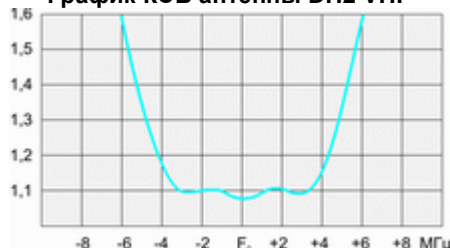

Диаграмма антенны DH1 VHF в E-плоскости

Диаграмма антенны DH2 VHF в E-плоскости

Диаграмма антенны DH1 VHF в H-плоскости

Диаграмма антенны DH4 VHF в E-плоскости

График КСВ антенны DH1 VHF

График КСВ антенны DH2 VHF

График КСВ антенны DH4 VHF