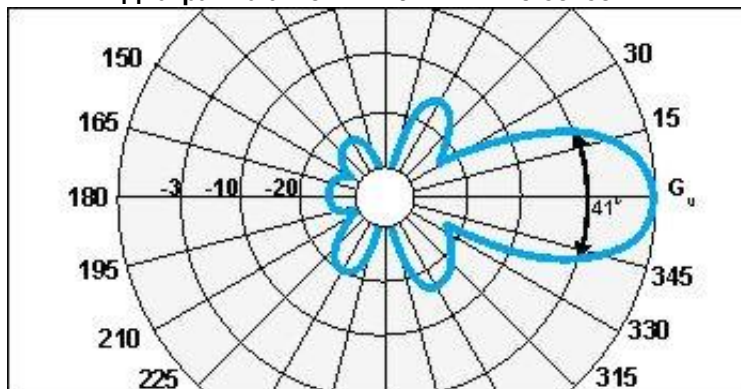

### Механические характеристики

Модель	D8 UHF
Масса, кг	5
Размер, мм	4500x2120
Диаметр мачты, мм	50-70
Допустимая скорость ветра, м/с	40
Диапазон рабочих температур, °С	от -50 до +50
Разъем	N-мама

Диаграмма антенны Y6-4m в E-плоскости

Диаграмма антенны Y6-4m в H-плоскости

Графики КСВ антенны Y6-4m

2011