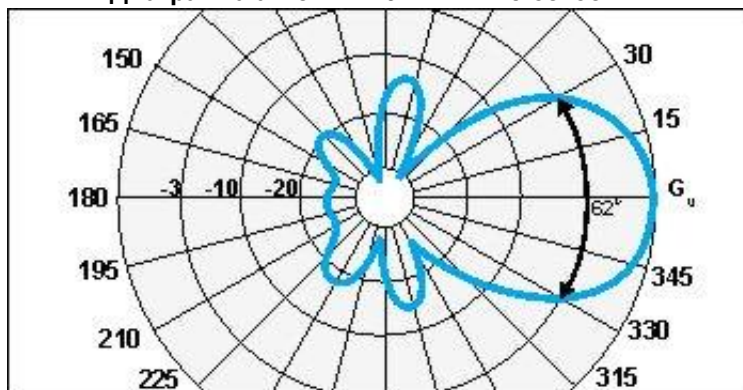

### Механические характеристики

Модель	D8 UHF
Масса, кг	5
Размер, мм	4500x2120
Диаметр мачты, мм	50-70
Допустимая скорость ветра, м/с	40
Диапазон рабочих температур, °С	от -50 до +50
Разъем	N-мама

Диаграмма антенны Y6-4m в E-плоскости

Диаграмма антенны Y6-4m в H-плоскости

Графики КСВ антенны Y6-4m

2011