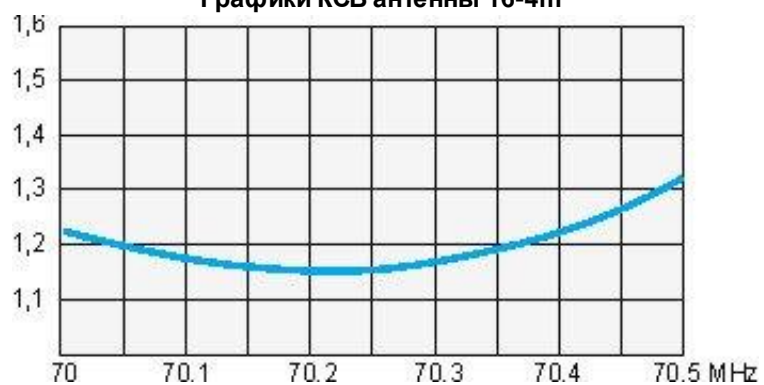

Графики КСВ антенны Y6-4m