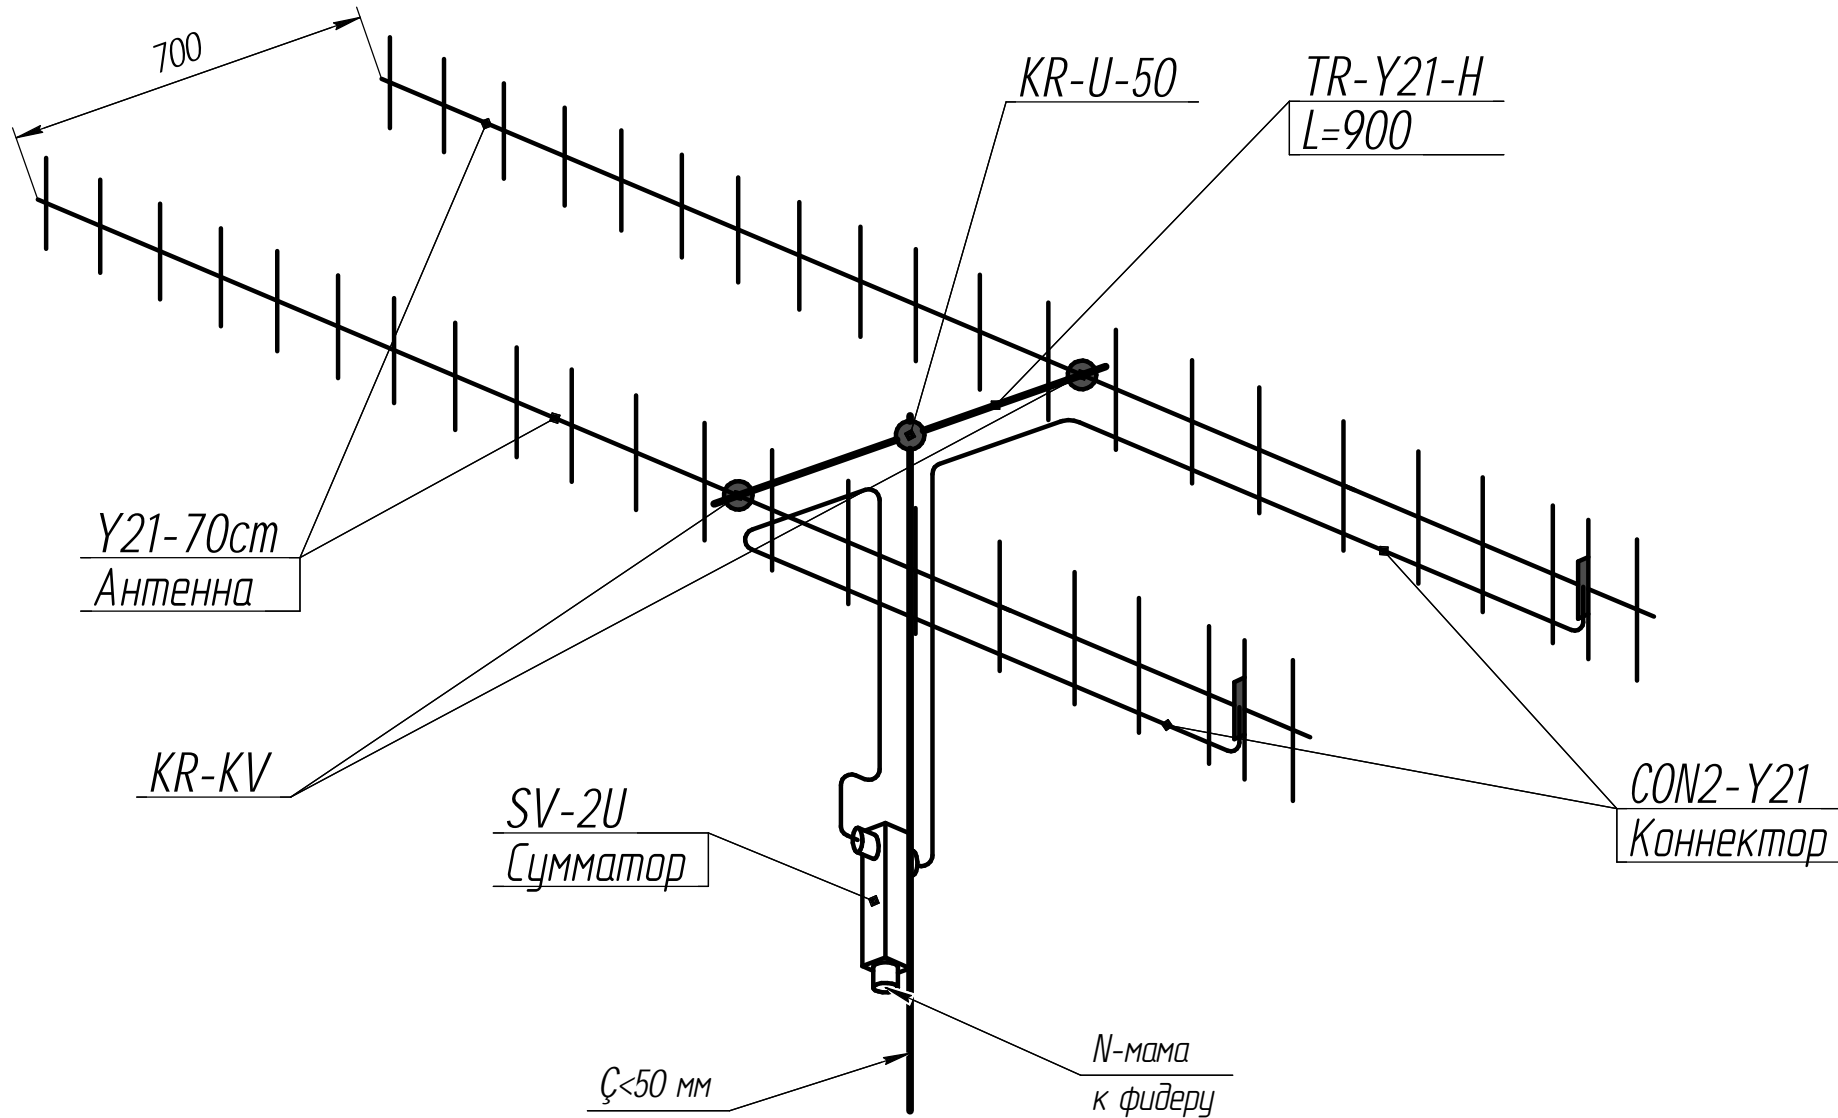

2Y21-70cm-VER E1xH2

Перв. примен.

Справ. №

Подп. и дата

Инд. № дубл.

Взам. инв. №

Подп. и дата

Инд. № подл.

Y21-70cm
Антенна

KR-KV

SV-2U
Сумматор

ϕ < 50 мм

KR-U-50

TR-Y21-H
L=900

CON2-Y21
Коннектор

N-мама
к фидеру

					2Y21-70cm-VER E1xH2		
Изм.	Лист	№ докум.	Подп.	Дата	СтЭК ЦЗ 2-х Y21-70cm		
Разраб.	Брццкий			05.08.2010			
Пров.					Лист	Масса	Масштаб
Т.контр.							1:1
Н.контр.					Лист	Листов	1
Утв.	Сладкевич				"Радиал"		