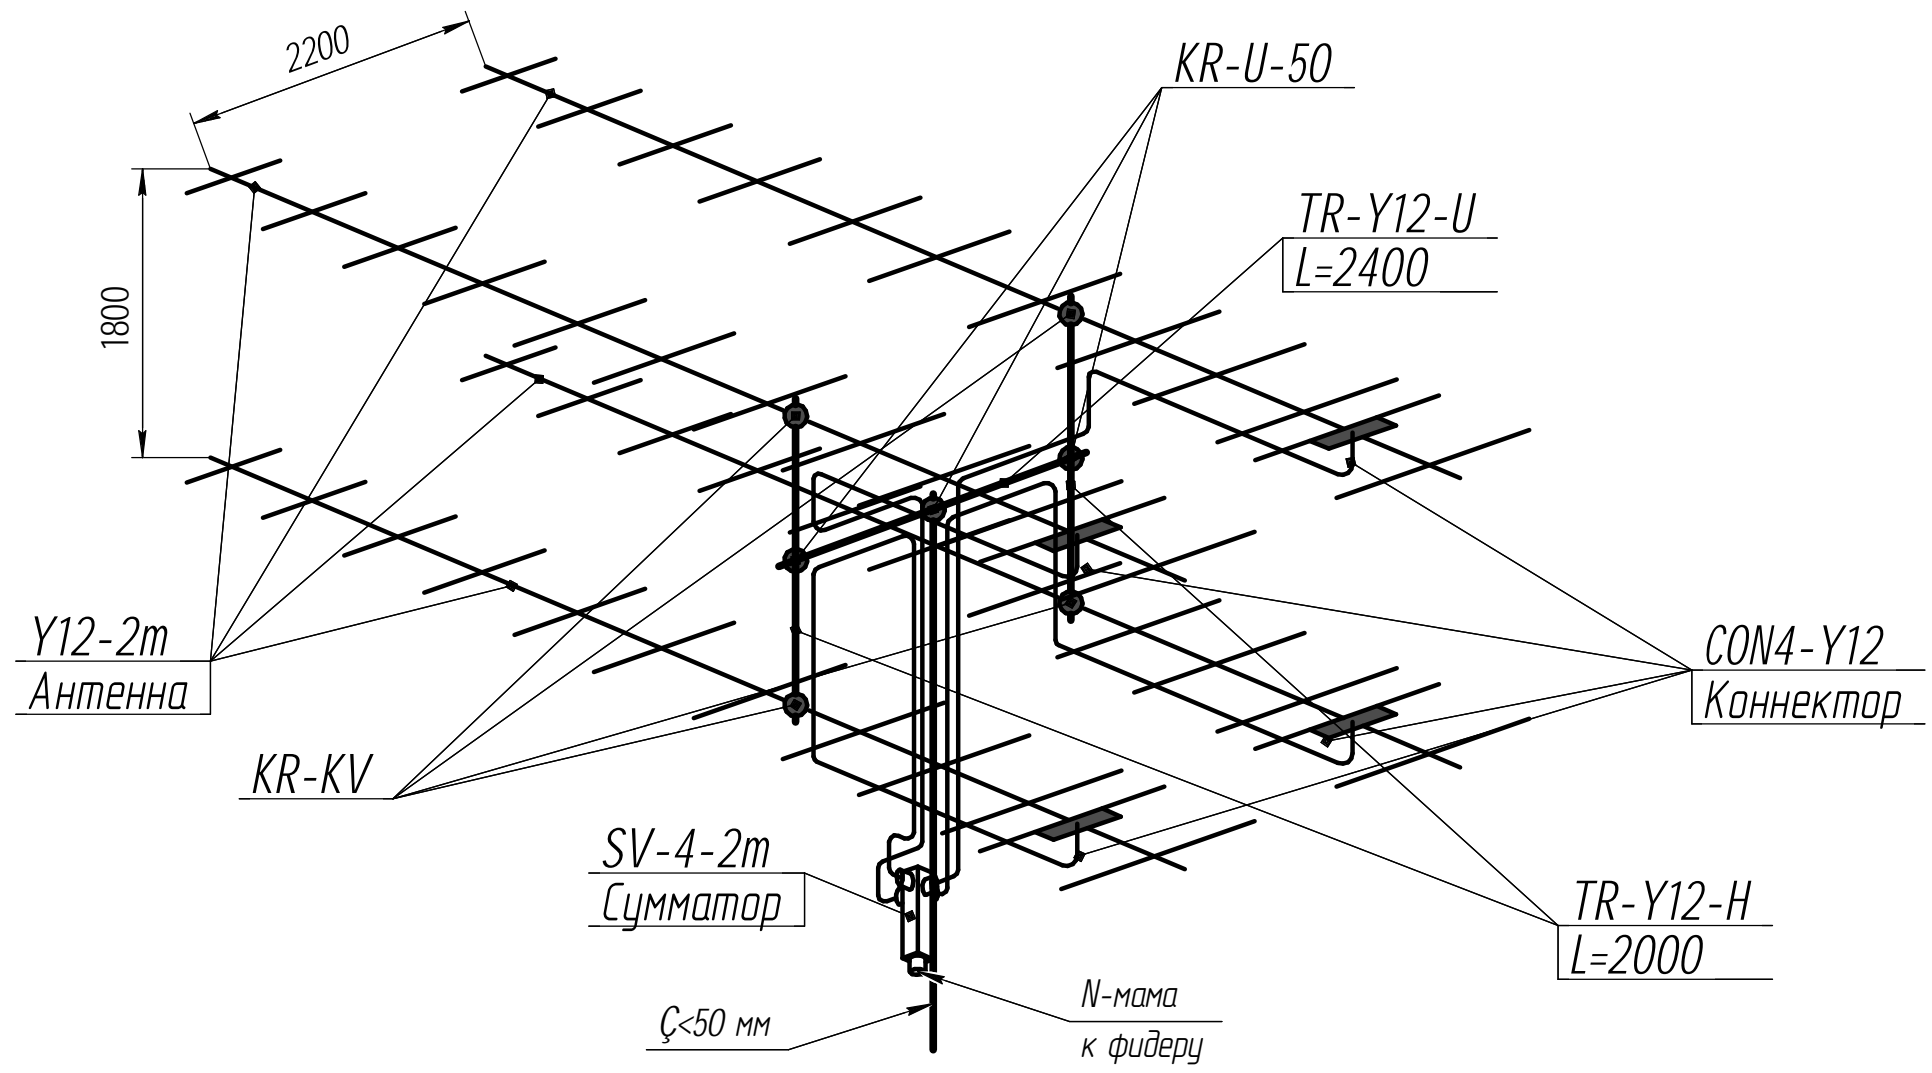

4Y12-2m-HOR E2xH2

Перв. примен.

Справ. №

Подп. и дата

Инд. № дубл.

Взам. инв. №

Подп. и дата

Инд. № подл.

4Y12-2m-HOR E2xH2					Лит.	Масса	Масштаб
Изм.	Лист	№ докум.	Подп.	Дата	СтЭК ИЗ 4-х Y12-2m		
Разраб.	Брццкий			06/08/2010			
Пров.					Лист	Листов	1
Т.контр.					"Радиал"		
Н.контр.							
Утв.	Сладкевич				Формат А3		