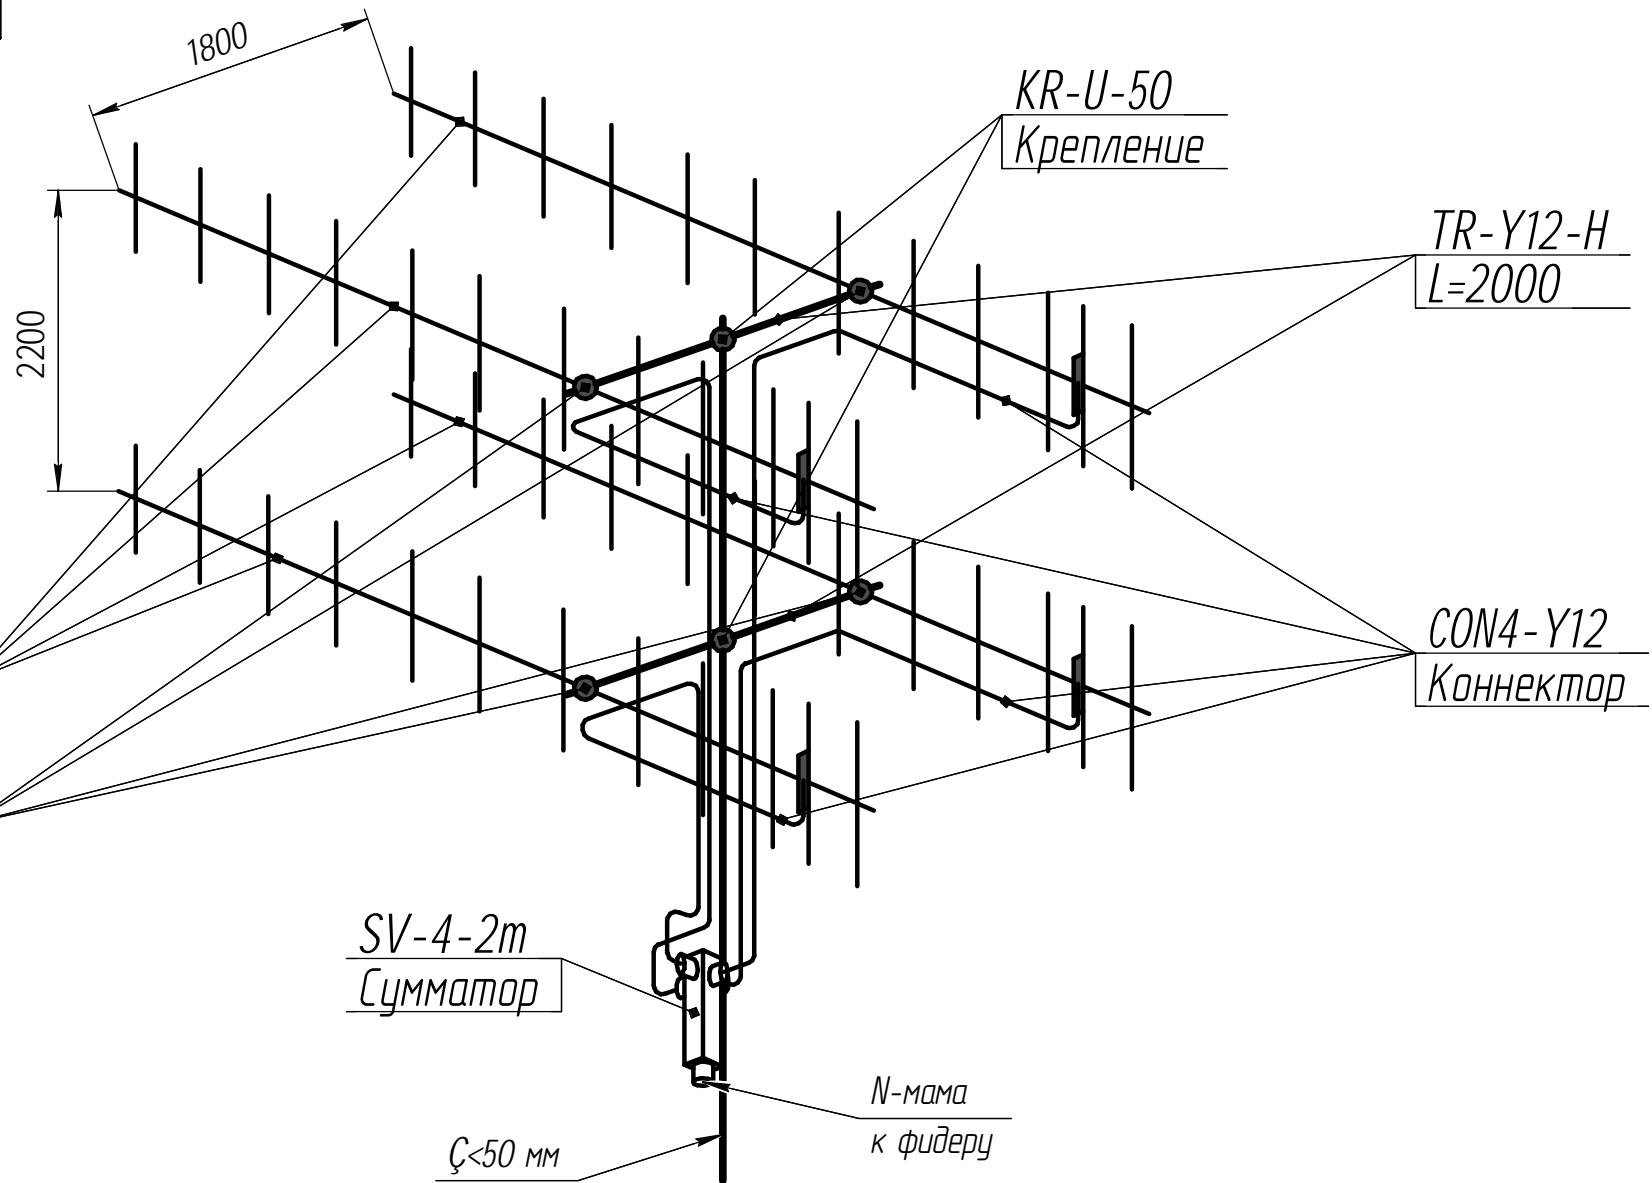

4Y12-2m-VER E2xH2

Перв. примен.

Справ. №

Подп. и дата

Инд. № дубл.

Взам. инв. №

Подп. и дата

Инд. № подл.

4Y12-2m-VER E2xH2					Лит.	Масса	Масштаб
Изм.	Лист	№ докум.	Подп.	Дата	СтЭК ИЗ		
Разраб.	Брццкий			05.08.2010	4-х Y12-2m		
Пров.					Лист	Листов	1
Т.контр.					"Радиал"		
Н.контр.					Формат А3		
Утв.	Сладкевич				Копировал		