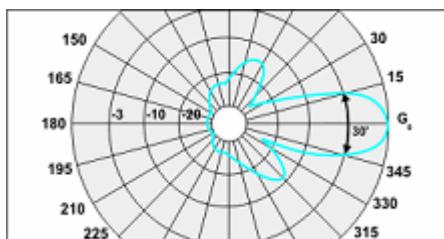

Механические характеристики

Модель	RAS-12X-60	RAS-15X-60	RAS-18X-60
Габариты (ДхШхВ), мм	195x65x300	200x60x520	200x60x740
Вес, кг	0,54	1,1	1,6
Допустимая скорость ветра, м/с	55	55	43
Диаметр мачты, мм		35-60	
Материал излучателей		печатная плата на ФАФ-4Д	
Материал и цвет РПУ		серый АБС-пластик	
Крепеж		на трубу-мачту хомутами "Norma" или крепежом серии "CP"	
Модель наклонного механизма		MN-1	
Разъем		N-мама на кабельном выводе	

Линейка панельных секторных антенн на 3,4-3,6 ГГц представлена пока только этими моделями. Высокое усиление (до 18 dBi), стандартный сектор излучения в горизонтальной плоскости 60°, надежное всепогодное исполнение, универсальный крепеж (на стену, на трубу-мачту диаметром 25-220 мм), кабельный выход - все это позволяет использовать антенны для построения базовых станций WiMAX.

Диаграмма антенны RAS-12X-60 в Е-плоскости

Диаграмма антенны RAS-15X-60 в Е-плоскости

Диаграмма антенны RAS-18X-60 в Е-плоскости

Диаграмма 60-ти градусных антенн серии "RAS-X-60" в Н-плоскости