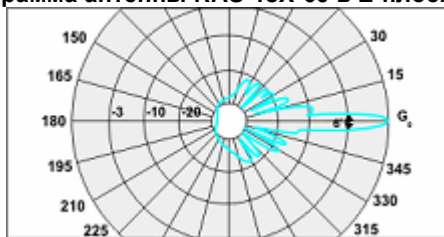

Диаграмма антенны RAS-12X-60 в Е-плоскости

Диаграмма антенны RAS-15X-60 в Е-плоскости

Диаграмма антенны RAS-18X-60 в Е-плоскости

Диаграмма 60-ти градусных антенн серии "RAS-X-60" в Н-плоскости