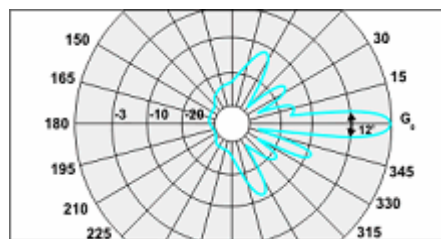

Механические характеристики

Модель	RAS-12X-60	RAS-15X-60	RAS-18X-60
Габариты (ДхШхВ), мм	195x65x300	200x60x520	200x60x740
Вес, кг	0,54	1,1	1,6
Допустимая скорость ветра, м/с	55	55	43
Диаметр мачты, мм		35-60	
Материал излучателей		печатная плата на ФАФ-4Д	
Материал и цвет РПУ		серый АБС-пластик	
Крепеж		на трубу-мачту хомутами "Norma" или крепежом серии "CP"	
Модель наклонного механизма		MN-1	
Разъем		N-мама на кабельном выводе	

Линейка панельных секторных антенн на 3,4-3,6 ГГц представлена пока только этими моделями. Высокое усиление (до 18 dBi), стандартный сектор излучения в горизонтальной плоскости 60°, надежное всепогодное исполнение, универсальный крепеж (на стену, на трубу-мачту диаметром 25-220 мм), кабельный выход - все это позволяет использовать антенны для построения базовых станций WiMAX.

Диаграмма антенны RAS-12X-60 в Е-плоскости

Диаграмма антенны RAS-15X-60 в Е-плоскости

Диаграмма антенны RAS-18X-60 в Е-плоскости

Диаграмма 60-ти градусных антенн серии "RAS-X-60" в Н-плоскости